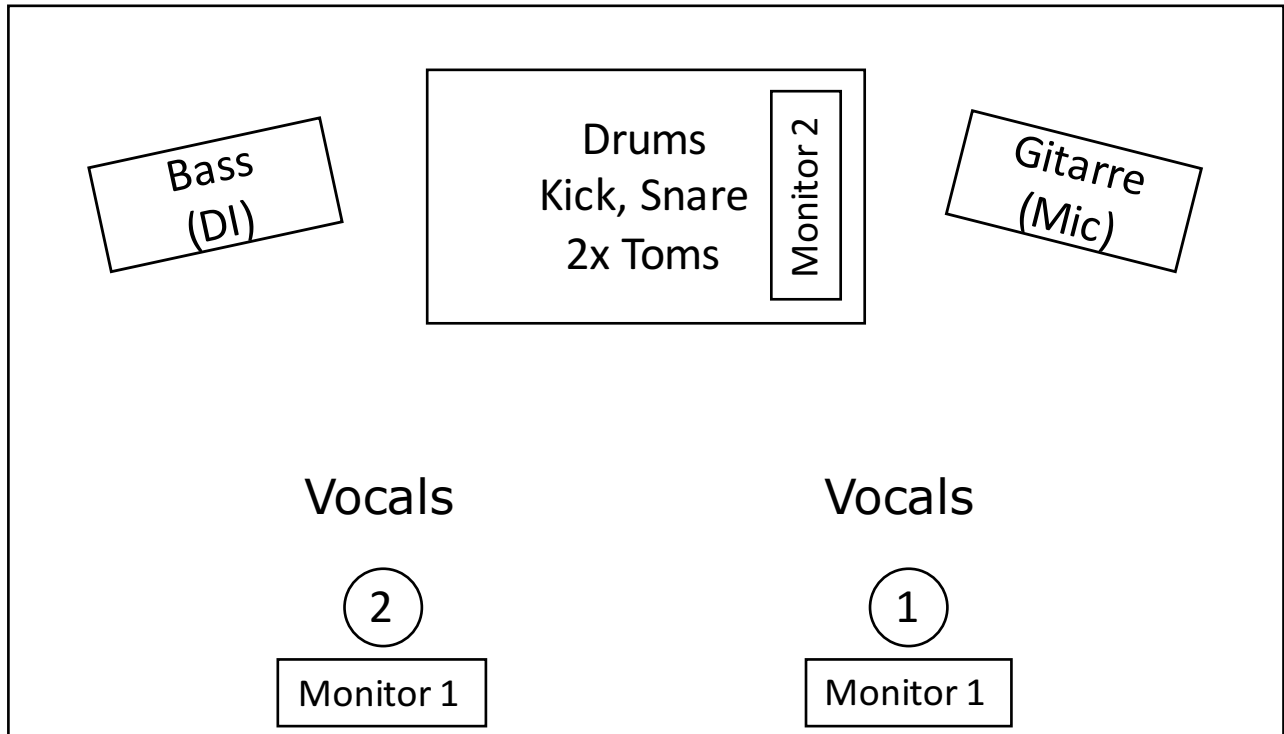

## Besetzung:

Marko:	Gesang (1) & Gitarre	<i>Orange Half-Stack</i>
Max:	Gesang (2) & Bass	<i>Markbass Lt. Mark + GK 1x15</i>
Chris:	Drums	<i>Tama Superstar</i>

## Monitoring:

Monitoring Bühne vorne (Git & Bass) gerne über einen/geteilten Kanal.  
Bitte einen XLR-/Klinken-Ausgang für In-Ear-System bereit halten.  
Voreinstellung: Vocals 1 & 2, Gitarre, Bass, Kick

Monitoring Drums bitte XLR-/Klinken-Ausgang für In-Ear-System bereit halten.

Voreinstellung: Vocals 1 & 2, Gitarre, Bass, Kick

*Achtung: Wir verwenden In-Ear und klassisches Monitoring kombiniert!*

**Vielen Dank für alle Bemühungen  
Wir freuen uns auf die Show!**